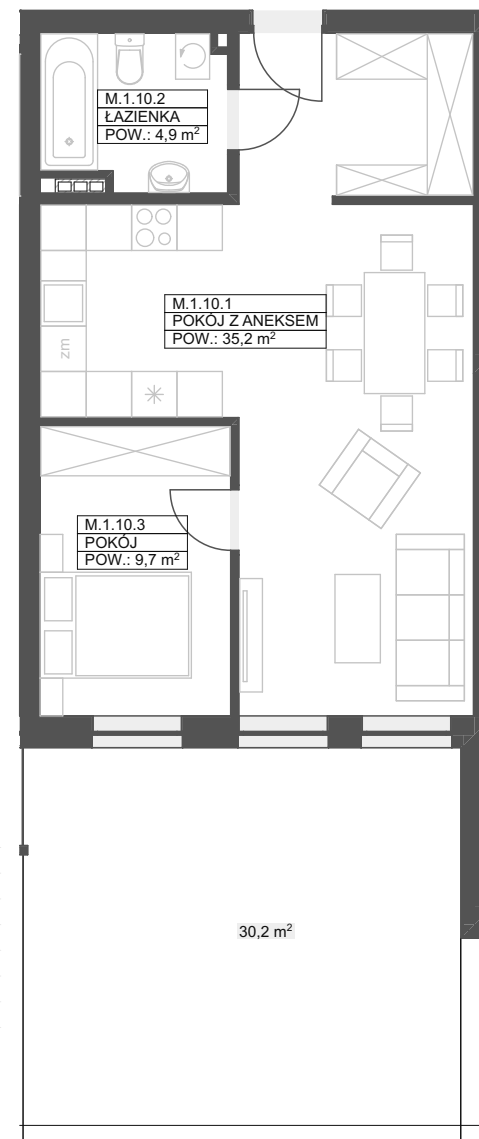

MIESZKANIE 1.10

Kondygnacja	Nr	Nazwa	Powierzchnia
KONDYGNACJA +1	M.1.10.1	POKÓJ Z ANEKSEM	35,20
	M.1.10.2	ŁAZIENKA	4,90
	M.1.10.3	POKÓJ	9,66
			49,76 m²

Uwaga:

inwestor:

projektant: