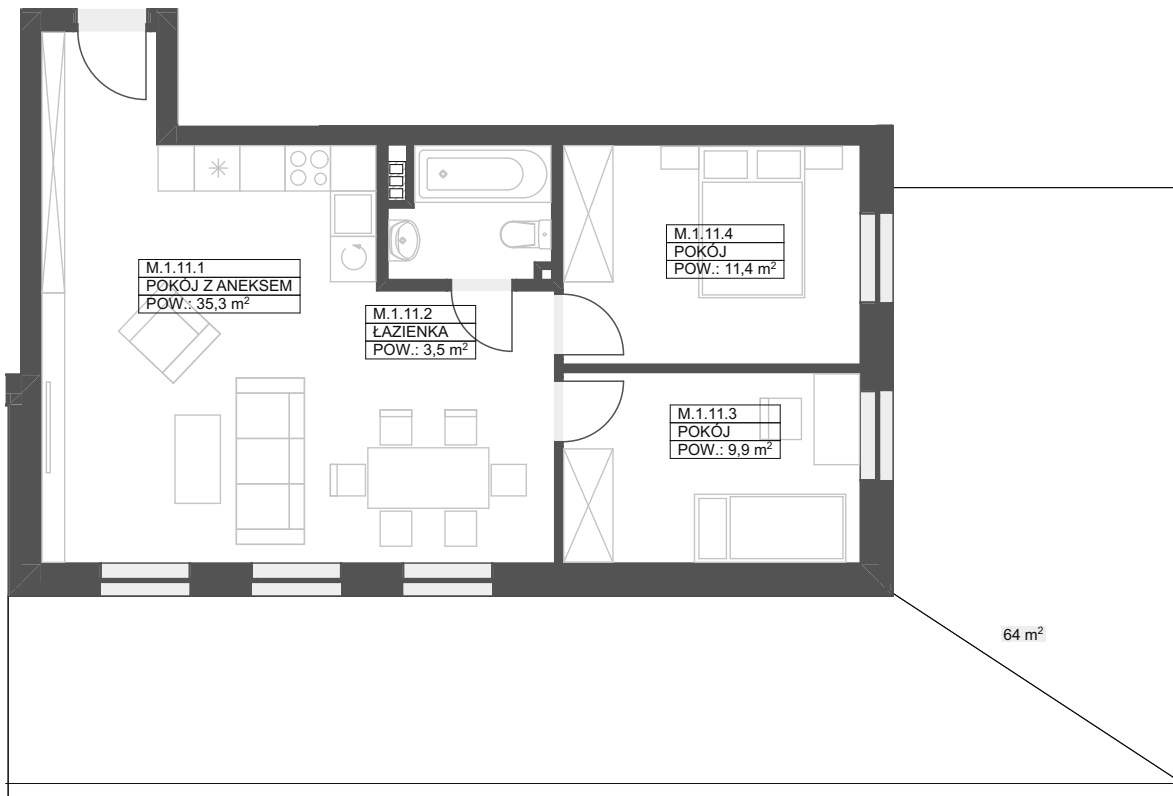

MIESZKANIE 1.11

Kondygnacja	Nr	Nazwa	Powierzchnia
KONDYGNACJA +1	M.1.11.1	POKÓJ Z ANEKSEM	35,30
	M.1.11.2	ŁAZIENKA	3,51
	M.1.11.3	POKÓJ	9,90
	M.1.11.4	POKÓJ	11,40
			60,11 m²