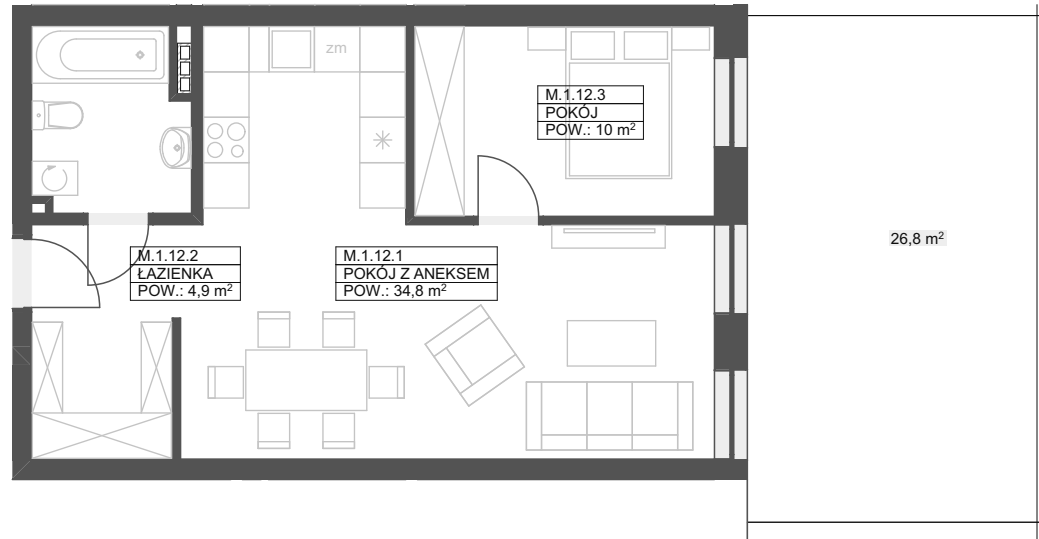

MIESZKANIE 1.12

Kondygnacja	Nr	Nazwa	Powierzchnia
KONDYGNACJA +1	M.1.12.1	POKÓJ Z ANEKSEM	34,85
	M.1.12.2	ŁAZIENKA	4,89
	M.1.12.3	POKÓJ	10,00
			49,74 m²

Uwaga:

inwestor:

projektant: