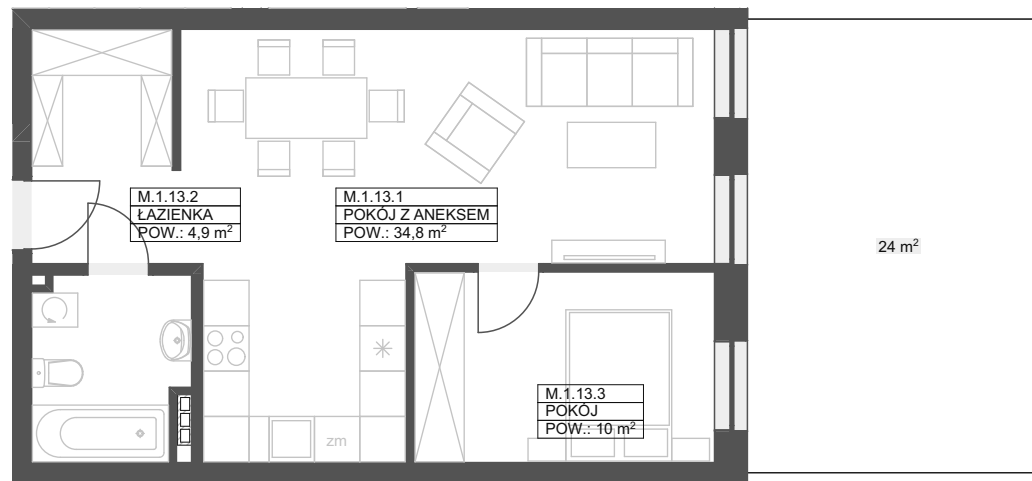

MIESZKANIE 1.13

Kondygnacja	Nr	Nazwa	Powierzchnia
KONDYGNACJA +1	M.1.13.1	POKÓJ Z ANEKSEM	34,85
	M.1.13.2	ŁAZIENKA	4,89
	M.1.13.3	POKÓJ	10,00
			49,74 m²