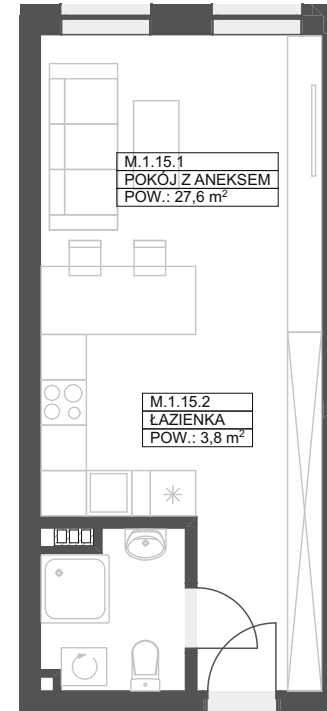

MIESZKANIE 1.15

Kondygnacja	Nr	Nazwa	Powierzchnia
KONDYGNACJA +1	M.1.15.1	POKÓJ Z ANEKSEM	27,61
	M.1.15.2	ŁAZIENKA	3,78
			31,39 m²

Uwaga:

inwestor:

projektant:

GORSKY