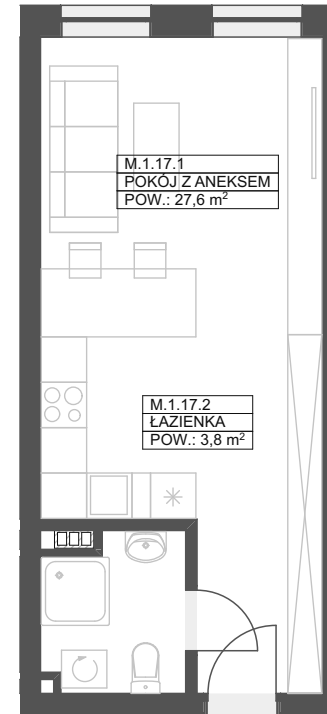

MIESZKANIE 1.17

KONDYGNACJA +1

pow. 31,39 m²

KINO INA
APARTAMENTY

Stargard
ul. Wojska Polskiego
biuro@kinoina.pl
tel. 730 915 300

M.1.17.1
POKÓJ Z ANEKSEM
POW.: 27,6 m²

M.1.17.2
ŁAZIENKA
POW.: 3,8 m²

MIESZKANIE 1.17

Kondygnacja	Nr	Nazwa	Powierzchnia
KONDYGNACJA +1	M.1.17.1	POKÓJ Z ANEKSEM	27,61
	M.1.17.2	ŁAZIENKA	3,78
			31,39 m²

Uwaga:

- Niniejsza karta katalogowa przedstawia przykładową aranżację mieszkania.
- Wymiary pomieszczeń, lokalizacje urządzeń, rozmieszczenie punktów oświetleniowych, itp. podano zgodnie z projektem budowlanym. Na etapie projektu wykonawczego i w czasie realizacji obiektu mogą wystąpić korekty w powierzchni lokalu, wymiarów pomieszczeń i układzie ścian. Podane wymiary nie uwzględniają wykończenia ścian (tynków).
- Obliczenie powierzchni użytkowych poszczególnych pomieszczeń lokalu wykonano zgodnie z rozporządzeniem Ministra Rozwoju z dnia 11 września 2020 r. w sprawie szczegółowego zakresu i formy projektu budowlanego (Dz.U. z 2022 r. poz. 1679) oraz zgodnie z zasadami zawartymi w Polskiej Normie PN-ISO 9836.
- Wyposażenie, przepięrzenia na antresoli, schody wewnętrzzłokalne oraz wszelkie urządzenia umieszczone na karcie nie stanowią przedmiotu umowy i sprzedaży.