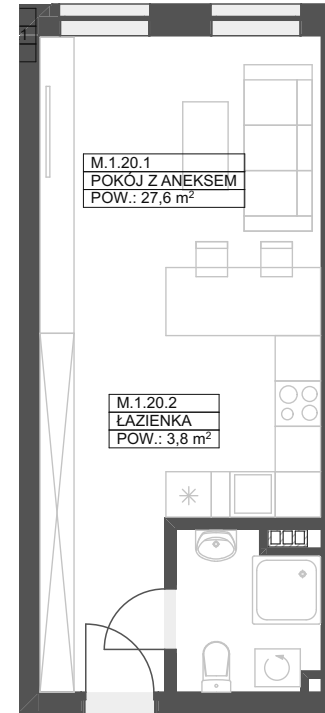

MIESZKANIE 1.20

KONDYGNACJA +1

pow. 31,39 m²

KINO INA
APARTAMENTY

Stargard
ul. Wojska Polskiego
biuro@kinoina.pl
tel. 730 915 300

MIESZKANIE 1.20

Kondygnacja	Nr	Nazwa	Powierzchnia
KONDYGNACJA +1	M.1.20.1	POKÓJ Z ANEKSEM	27,61
	M.1.20.2	ŁAZIENKA	3,78
			31,39 m²

Uwaga:

- Niniejsza karta katalogowa przedstawia przykładową aranżację mieszkania.
- Wymiary pomieszczeń, lokalizacje urządzeń, rozmieszczenie punktów oświetleniowych, itp. podano zgodnie z projektem budowlanym. Na etapie projektu wykonawczego i w czasie realizacji obiektu mogą wystąpić korekty w powierzchni lokalu, wymiarów pomieszczeń i układzie ścian. Podane wymiary nie uwzględniają wykończenia ścian (tynków).
- Obliczenie powierzchni użytkowych poszczególnych pomieszczeń lokalu wykonano zgodnie z rozporządzeniem Ministra Rozwoju z dnia 11 września 2020 r. w sprawie szczegółowego zakresu i formy projektu budowlanego (Dz.U. z 2022 r. poz. 1679) oraz zgodnie z zasadami zawartymi w Polskiej Normie PN-ISO 9836.
- Wyposażenie, przepięrzenia na antresoli, schody wewnętrzzłokalne oraz wszelkie urządzenia umieszczone na karcie nie stanowią przedmiotu umowy i sprzedaży.