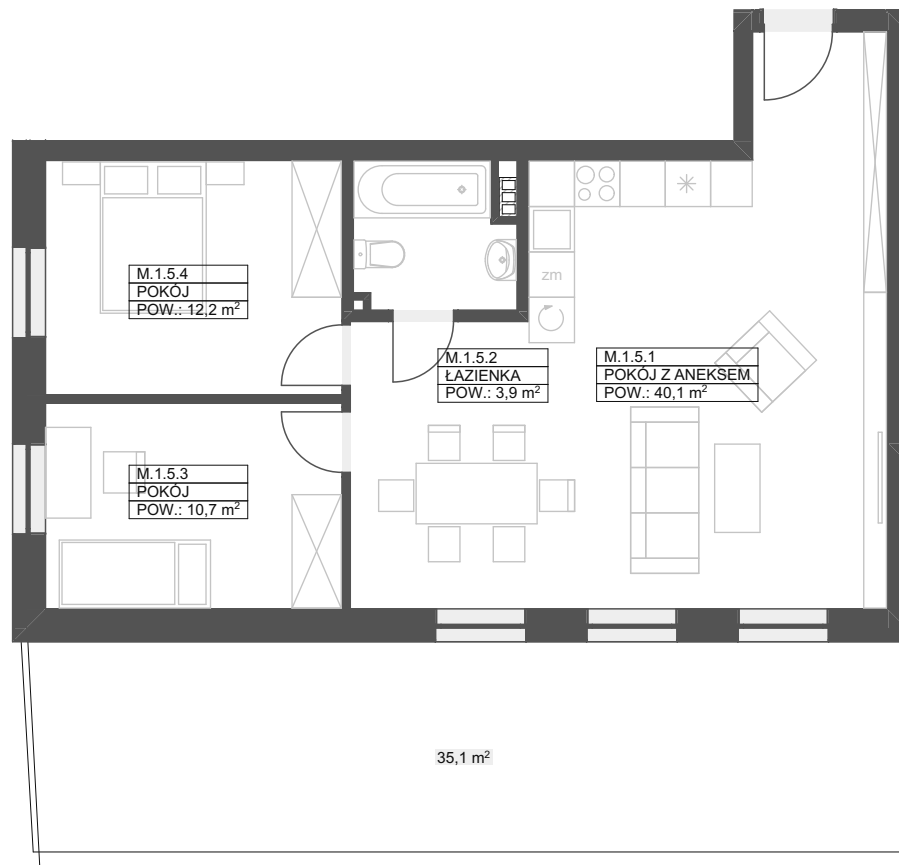

MIESZKANIE 1.5

KONDYGNACJA +1

pow. 66,87 m²

KINO INA
APARTAMENTY

Stargard
ul. Wojska Polskiego
biuro@kinoina.pl
tel. 730 915 300

MIESZKANIE 1.5

Kondygnacja	Nr	Nazwa	Powierzchnia
KONDYGNACJA +1	M.1.5.1	POKÓJ Z ANEKSEM	40,11
	M.1.5.2	ŁAZIENKA	3,94
	M.1.5.3	POKÓJ	10,66
	M.1.5.4	POKÓJ	12,15
			66,87 m²

Uwaga:

- Niniejsza karta katalogowa przedstawia przykładową aranżację mieszkania.
- Wymiary pomieszczeń, lokalizacje urządzeń, rozmieszczenie punktów oświetleniowych, itp. podano zgodnie z projektem budowlanym. Na etapie projektu wykonawczego i w czasie realizacji obiektu mogą wystąpić korekty w powierzchni lokalu, wymiarów pomieszczeń i układzie ścian. Podane wymiary nie uwzględniają wykończenia ścian (tynków).
- Obliczenie powierzchni użytkowych poszczególnych pomieszczeń lokalu wykonano zgodnie z rozporządzeniem Ministra Rozwoju z dnia 11 września 2020 r. w sprawie szczegółowego zakresu i formy projektu budowlanego (Dz.U. z 2022 r. poz. 1679) oraz zgodnie z zasadami zawartymi w Polskiej Normie PN-ISO 9836.
- Wyposażenie, przepięrzenia na antresoli, schody wewnętrzzkolowe oraz wszelkie urządzenia umieszczone na karcie nie stanowią przedmiotu umowy i sprzedaży.