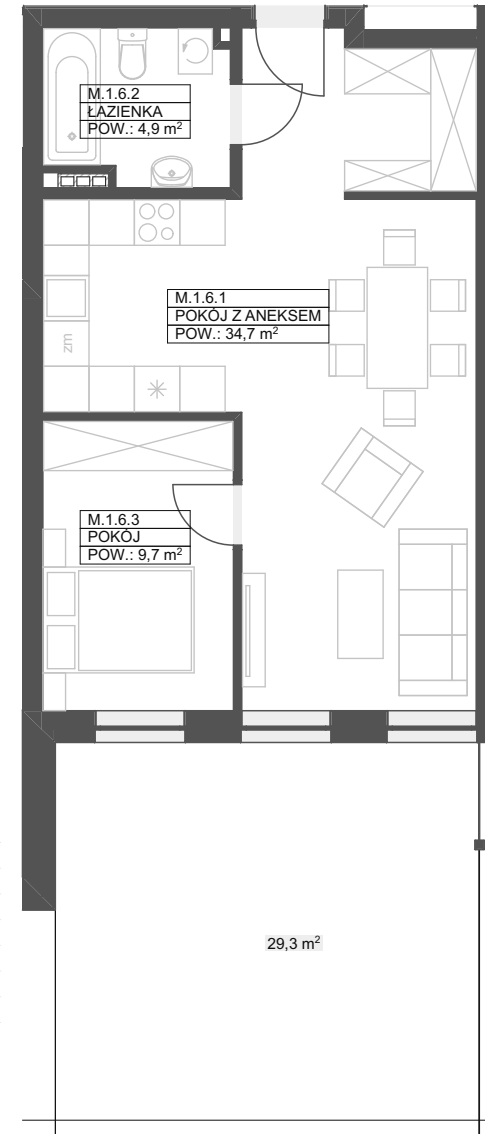

MIESZKANIE 1.6

Kondygnacja	Nr	Nazwa	Powierzchnia
KONDYGNACJA +1	M.1.6.1	POKÓJ Z ANEKSEM	34,73
	M.1.6.2	ŁAZIENKA	4,90
	M.1.6.3	POKÓJ	9,66
			49,29 m²

Uwaga:

inwestor:

projektant: