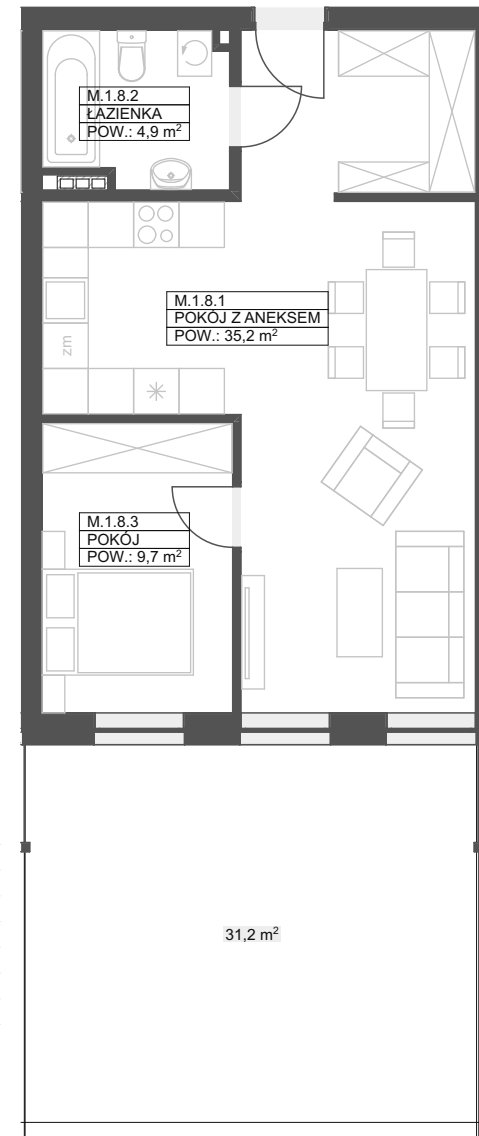

MIESZKANIE 1.8

Kondygnacja	Nr	Nazwa	Powierzchnia
KONDYGNACJA +1	M.1.8.1	POKÓJ Z ANEKSEM	35,20
	M.1.8.2	ŁAZIENKA	4,90
	M.1.8.3	POKÓJ	9,66
			49,76 m²

Uwaga:

inwestor:

projektant: