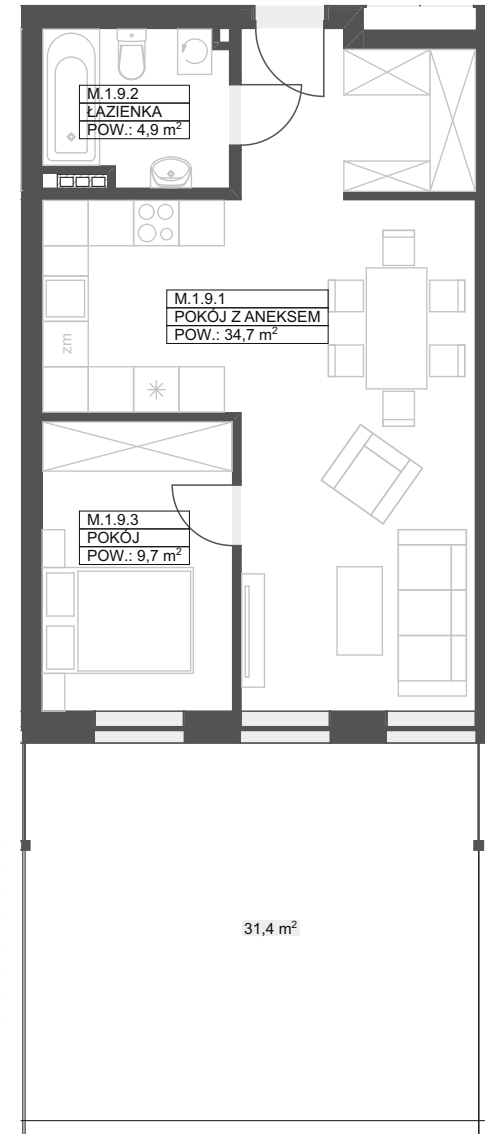

MIESZKANIE 1.9

Kondygnacja	Nr	Nazwa	Powierzchnia
KONDYGNACJA +1	M.1.9.1	POKÓJ Z ANEKSEM	34,73
	M.1.9.2	ŁAZIENKA	4,90
	M.1.9.3	POKÓJ	9,66
			49,29 m²

31,4 m²

Uwaga:

inwestor:

projektant: