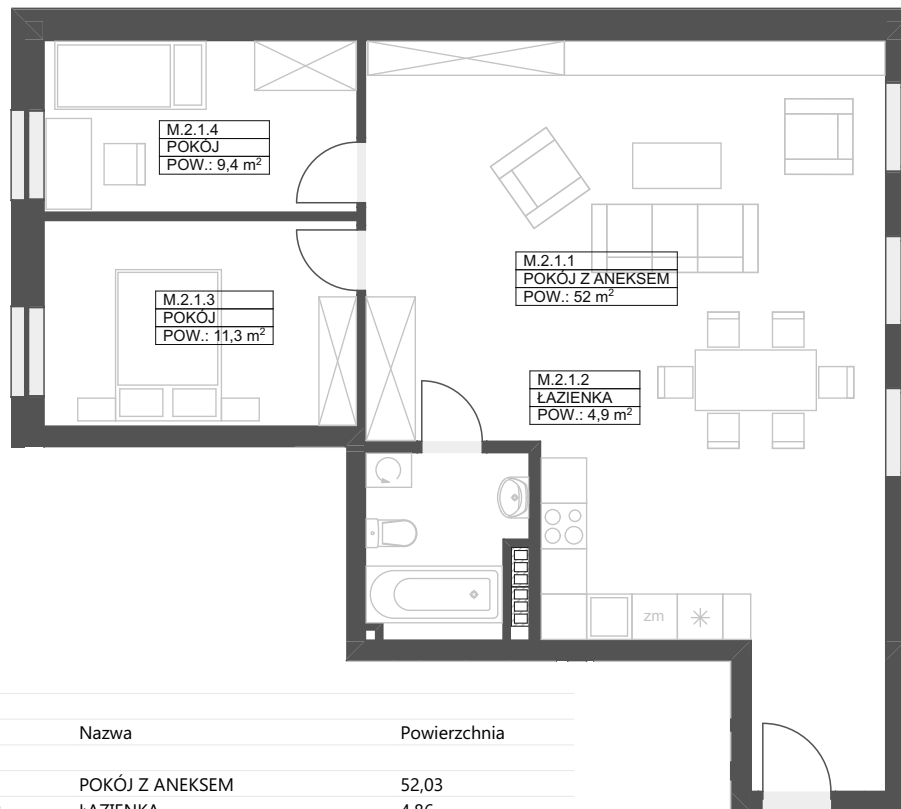

MIESZKANIE 2.1

Kondygnacja	Nr	Nazwa	Powierzchnia
KONDYGNACJA +2	M.2.1.1	POKÓJ Z ANEKSEM	52,03
	M.2.1.2	ŁAZIENKA	4,86
	M.2.1.3	POKÓJ	11,26
	M.2.1.4	POKÓJ	9,40
			77,54 m²

Uwaga:

inwestor:

projektant: