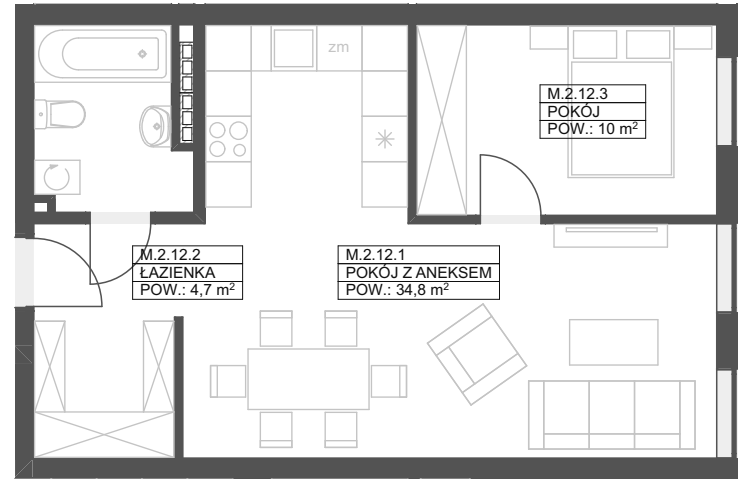

MIESZKANIE 2.12

Kondygnacja	Nr	Nazwa	Powierzchnia
KONDYGNACJA +2	M.2.12.1	POKÓJ Z ANEKSEM	34,85
	M.2.12.2	ŁAZIENKA	4,69
	M.2.12.3	POKÓJ	10,00
			49,54 m²