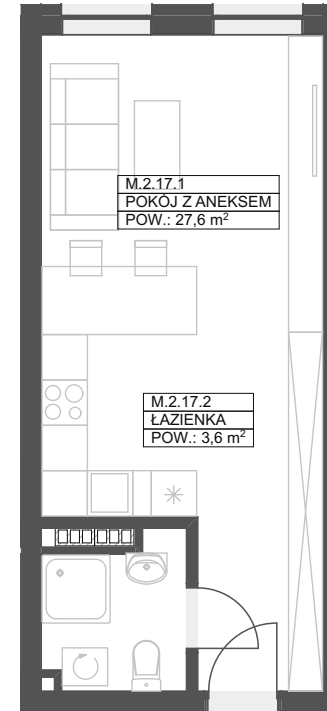

M.2.17.1
POKÓJ Z ANEKSEM
POW.: 27,6 m²

M.2.17.2
ŁAZIENKA
POW.: 3,6 m²

MIESZKANIE 2.17

Kondygnacja	Nr	Nazwa	Powierzchnia
KONDYGNACJA +2	M.2.17.1	POKÓJ Z ANEKSEM	27,61
	M.2.17.2	ŁAZIENKA	3,60
			31,21 m²