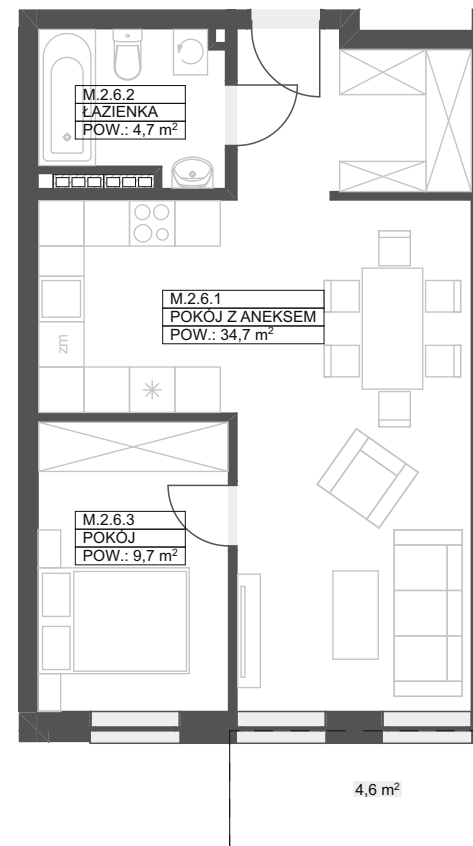

MIESZKANIE 2.6			
Kondygnacja	Nr	Nazwa	Powierzchnia
KONDYGNACJA +2	M.2.6.1	POKÓJ Z ANEKSEM	34,72
	M.2.6.2	ŁAZIENKA	4,70
	M.2.6.3	POKÓJ	9,66
			49,08 m²

Uwaga:

inwestor:

projektant: