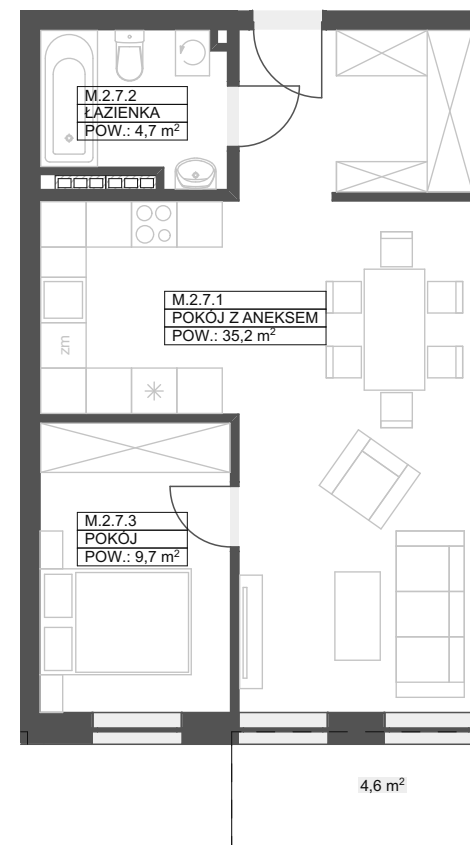

MIESZKANIE 2.7

KONDYGNACJA +2

pow. 49,57 m²

KINO INA
APARTAMENTY

Stargard
ul. Wojska Polskiego
biuro@kinoina.pl
tel. 730 915 300

MIESZKANIE 2.7			
Kondygnacja	Nr	Nazwa	Powierzchnia
KONDYGNACJA +2	M.2.7.1	POKÓJ Z ANEKSEM	35,20
	M.2.7.2	ŁAZIENKA	4,70
	M.2.7.3	POKÓJ	9,66
			49,57 m²

Uwaga:

- Niniejsza karta katalogowa przedstawia przykładową aranżację mieszkania.
- Wymiary pomieszczeń, lokalizacje urządzeń, rozmieszczenie punktów oświetleniowych, itp. podano zgodnie z projektem budowlanym. Na etapie projektu wykonawczego i w czasie realizacji obiektu mogą wystąpić korekty w powierzchni lokalu, wymiarów pomieszczeń i układzie ścian. Podane wymiary nie uwzględniają wykończenia ścian (tynków).
- Obliczenie powierzchni użytkowych poszczególnych pomieszczeń lokalu wykonano zgodnie z rozporządzeniem Ministra Rozwoju z dnia 11 września 2020 r. w sprawie szczegółowego zakresu i formy projektu budowlanego (Dz.U. z 2022 r. poz. 1679) oraz zgodnie z zasadami zawartymi w Polskiej Normie PN-ISO 9836.
- Wyposażenie, przepięrzenia na antresoli, schody wewnętrzzłokalne oraz wszelkie urządzenia umieszczone na karcie nie stanowią przedmiotu umowy i sprzedaży.